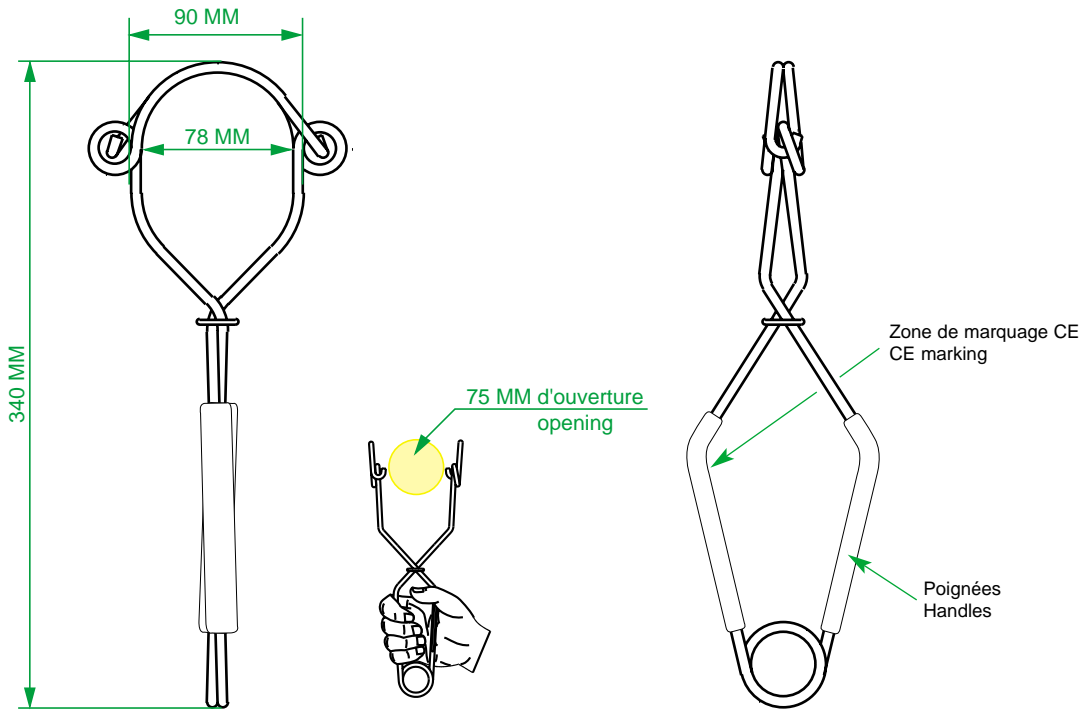

ref : AJ301

Connecteur MANUCROCHE®
MANUCROCHE® connector

CE 0086

Conforme à la norme EN 362 0082/037/160/10/93/46463A
Comply with standard

F Description :

Manucroche

- diamètre fil 6 mm
- inox AISI 302
- polissage électrolytique
- poignées plastique

Résistance à la rupture

- > 2450 daN

Poids net

- 290g

GB Description :

Connector

- thread diameter 6 mm
- stainless steel AISI 302
- electro polishing
- plastic handles

Breaking strength

- 2450 daN

Net weight

- 290 g

Les données descriptives de ce produit sont données à titre indicatif. Protecta international se réserve le droit de modifier le produit sans préavis.
The descriptive statements of this product are only as per indication. Protecta international reserves itself the right to modify the product without prior notice.